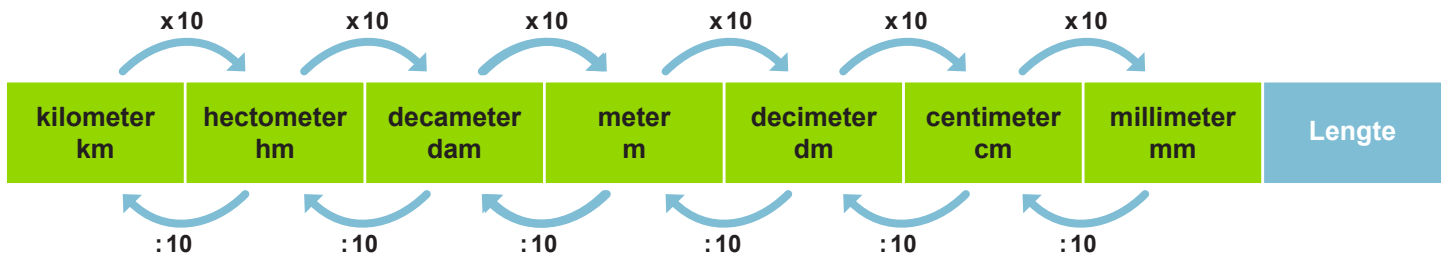

## Metriek stelsel

## Verband tussen breuk, verhouding, percentage en decimaal getal

Breuk	Verhouding	Percentage	Decimaal getal
$\frac{1}{1}$	1:1	100%	1,00
$\frac{1}{2}$	1:2	50%	0,50
$\frac{1}{4}$	1:4	25%	0,25
$\frac{1}{5}$	1:5	20%	0,20
$\frac{1}{8}$	1:8	12,5%	0,125
$\frac{1}{10}$	1:10	10%	0,10
$\frac{1}{20}$	1:20	5%	0,05
$\frac{1}{100}$	1:100	1%	0,01