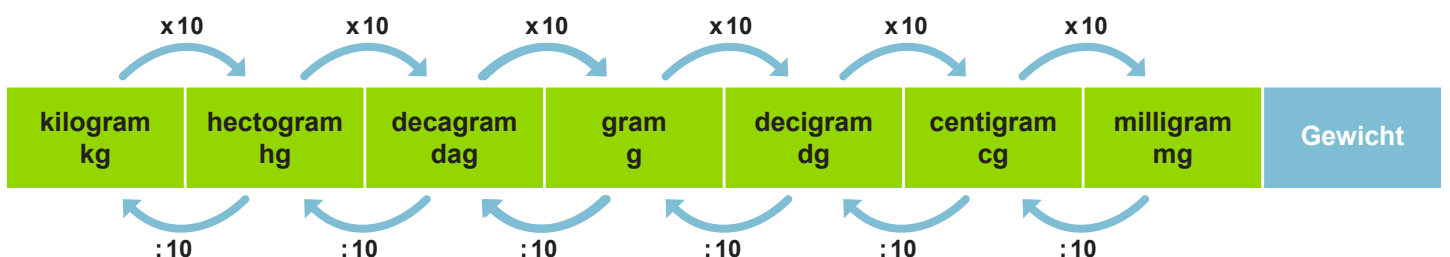

## Metriek stelsel

## Verband tussen breuk, verhouding, percentage en decimaal getal

Breuk	Verhouding	Percentage	Decimaal getal
$\frac{1}{1}$	1:1	100%	1,00
$\frac{1}{2}$	1:2	50%	0,50
$\frac{1}{4}$	1:4	25%	0,25
$\frac{1}{5}$	1:5	20%	0,20
$\frac{1}{8}$	1:8	12,5%	0,125
$\frac{1}{10}$	1:10	10%	0,10
$\frac{1}{20}$	1:20	5%	0,05
$\frac{1}{100}$	1:100	1%	0,01